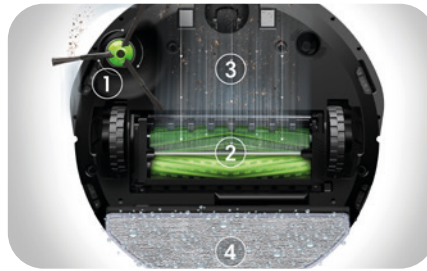

Des performances remarquables, un ramassage efficace

L'aspirateur robot élimine les taches tenaces à l'aide d'un système de nettoyage en quatre étapes doté de l'aspiration surpuissante 10 fois supérieure¹, d'une brosse latérale et de 2 extracteurs en caoutchouc multisurfaces qui s'adaptent à différents types de sol et aspirent les poils de vos animaux domestiques sans s'emmêler.