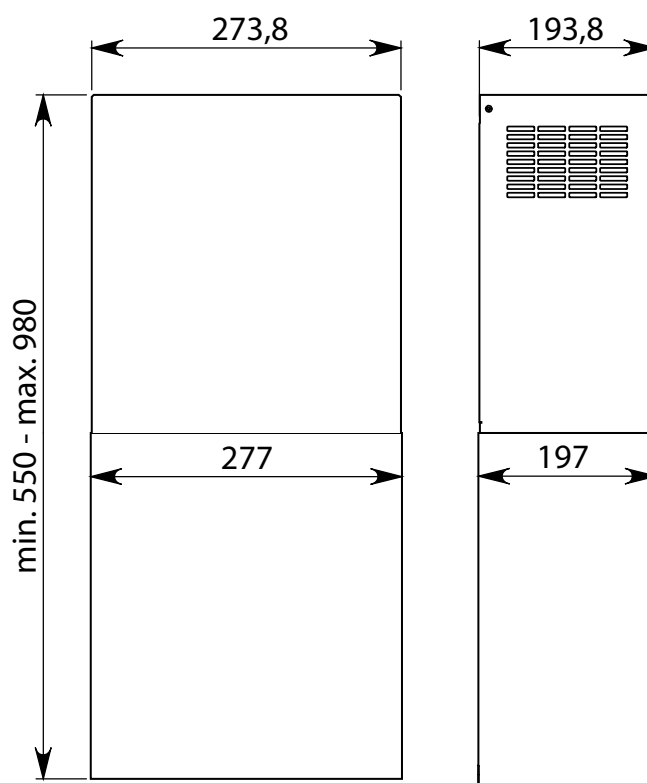

AHWACBK

KIT CHEMINÉE NOIRE

MARQUE FRANÇAISE

Référence

EAN

AHWACBK

8054383963720

Compatible avec les hottes AHW981BK, AHW880BK et AHW680BK

Kit cheminée métal noir + déviateur d'air + clapet anti-retour + visserie + support mural.

► Produit emballé H x l x P : 350 x 580 x 350 mm

► Poids net/brut : 4/5 kg

V1 - Caractéristiques et présentation sujettes à modifications sans préavis.