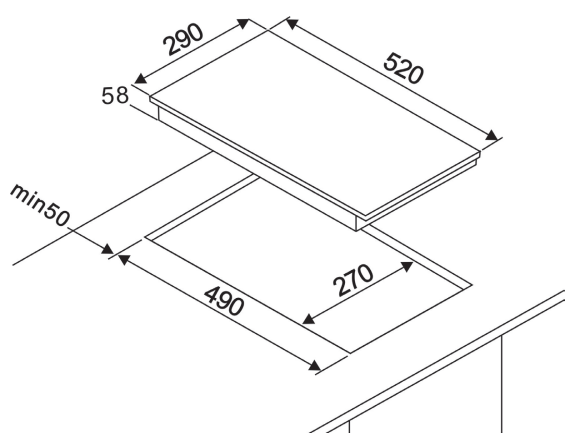

FAI2527

DOMINO INDUCTION
30 CM - 2 ZONES
NOIR

EAN : 3260449047746

Laissez un espace libre de 5 cm sous l'appareil

CARACTÉRISTIQUES GÉNÉRALES	ÉQUIPEMENTS - TABLE	DIMENSIONS
<p>Type : Table de cuisson induction</p> <ul style="list-style-type: none"> • Nombre de foyers : 2 • Foyer AV : 1,8 kW - Ø 21 cm • Booster AV : 2,1 kW • Foyer AR : 1,2 kW - Ø 16 cm • Booster AR : 1,5 kW • Alimentation : 220 - 240 V ~ • Puissance totale : 3600 W 	<p>Accessoires :</p> <ul style="list-style-type: none"> • 9 niveaux de puissance • 2 minuteries : 99 min • 2 boosters • Commande sensibles : Slider • Détection automatique de casseroles • Voyant de chaleur résiduelle • Sécurité enfant • Fourni avec câble d'alimentation de 1 m • Fourni avec une prise secteur 	<ul style="list-style-type: none"> • Emballé (H x L x P) : 11,5 x 37,5 x 58 cm • Déballé (H x L x P) : 5,8 x 29 x 52 cm • Encastrement (LxP) : 27 x 49 cm • Poids Brut : 6,7 kg • Poids Net : 5,5 kg