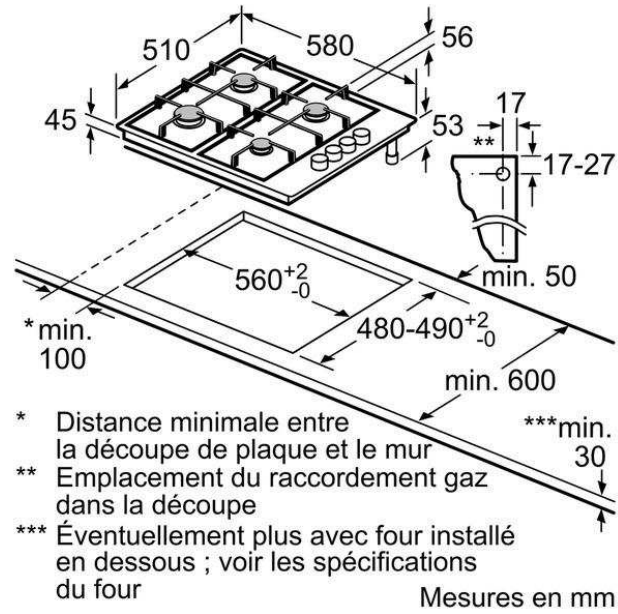

Appellation produit/famille : Table à interrup. foyers gaz
 Type de construction : Encastrable
 Type d'énergie : Gaz
 Système de commandes : Manette losangée
 Niche d'encastrement (mm) : 43 x 560 x 480-490
 Largeur de l'appareil : 580
 Dimensions du produit (mm) : x 580 x 510
 Poids net : 10,0
 Poids brut (kg) : 11,0
 Emplacement du bandeau de commande : à droite
 Matériau de base de la surface : Acier émaillé
 Couleur de la surface : Blanc
 Couleur du cadre : Blanc
 Certificats de conformité : CE
 Longueur du cordon électrique (cm) : 100
 Bouton : plastique
 Brûleurs : non
 Puissance du premier foyer : 0.5-3
 Puissance du 2nd foyer : 0.35-1.7
 Puissance du troisième foyer : 0.35-1.7
 Puissance du quatrième foyer : 0.33-1

Types de consommation et de connexion

Puissance maximum de raccordement électrique (W) : 1
 Puissance maxi gaz en W : 7400
 Intensité (A) : 3
 Tension (V) : 220-240
 Fréquence (Hz) : 60; 50
 Couleur de l'appareil : Blanc
 Type d'énergie : Gaz
 Type de gaz : Gaz nat H/E(L) 20 (25) mbar
 Type de gaz possible : Gaz liqui. G30,31 28-30/37mbar
 Certificats de conformité : CE
 Type de prise : sans fiche
 Dimension du produit emballé : 5.70 x 25.82 x 22.99
 Poids net (lbs) : 21
 Poids brut (lbs) : 23
 Longueur du cordon électrique (cm) : 100
 Niche d'encastrement (mm) : 43 x 560 x 480-490
 Dimensions du produit (mm) : x 580 x 510
 Poids net : 10,0
 Poids brut (kg) : 11,0

Bosch
 PBP6B2B80
 TABLE EMAIL BLANC 4GAZ
 SUPPORT EMAIL

Code EAN:
 4242002832807

gamme distribuée:

Version antérieure:

Version ultérieure:

BOSCH

Serie | 2
PBP6B2B80
Table gaz émaillée 60 cm

- * Distance minimale entre la découpe de plaque et le mur
- ** Emplacement du raccordement gaz dans la découpe
- *** Éventuellement plus avec four installé en dessous ; voir les spécifications du four