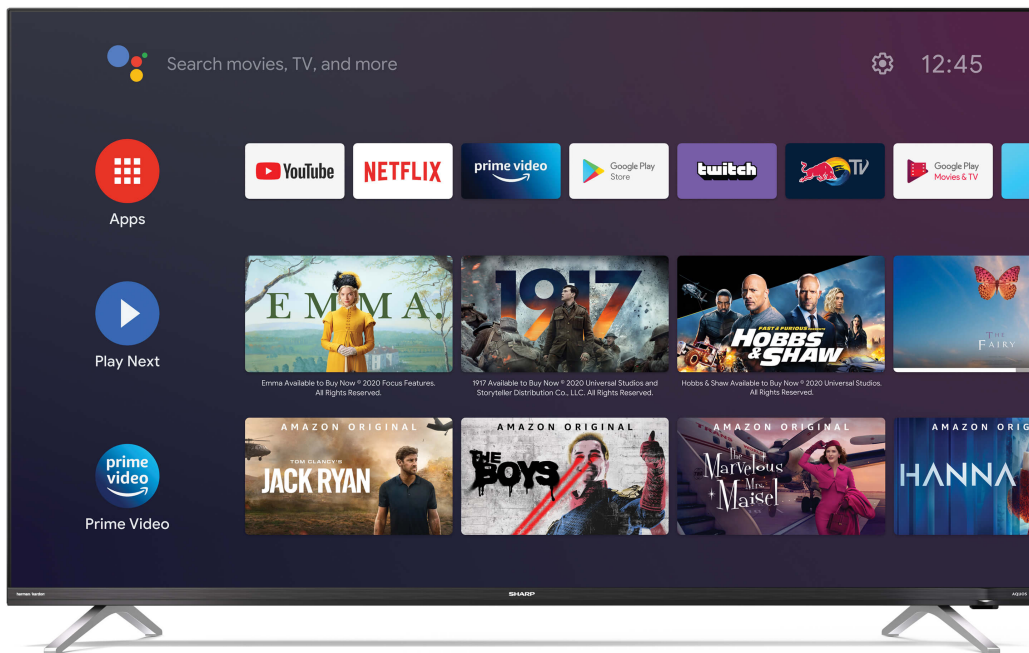

50DN4EA
Ref: 4T-C50DN4EM2AB

50" ANDROID TV™ ULTRA HD 4K

Le 50DN4EA est un téléviseur Android TV™ 4K Ultra Haute Définition Frameless LED d'une qualité d'image exceptionnelle.

Frameless

androidtv

harman kardon

NETFLIX

prime video

POINTS FORTS

Android TV™ 4K Ultra HD

HDR (High Dynamic Range - Grande gamme dynamique)

taille d'écran 126 cm (50")

Dolby Vision™ - HDR inspirée du cinéma

Dolby Atmos® - expérience sonore immersive à 360°

système d'enceintes HARMAN/KARDON®

Assistant Google

Chromecast intégrée

Bluetooth®

tuner UHD DVB-T/T2/C/S/S2 (MPEG4 + HEVC/H.265 (10 bits))

Android Smart Ultra HD 50DN4EA offre un grand nombre de possibilités de connexion.