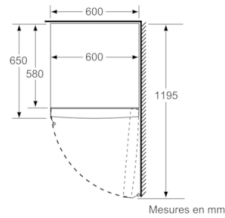

Série 4, Congélateur pose-libre, 186 x 60 cm, Blanc GSN36VWFP

	a	b	c	d	e	f
KSW36, GSD36	187					
KSV36, KSF36, GSN36, GSV36	186					
KSV33, GSN33, GSV33	176	60	65	58	60	119.5
KSV29, GSN29, GSV29	161					
GSV24	146					
GSN51	161					
GSN54	176	70	78	70	70	142
GSN58	191					

a Hauteur
b Largeur
c Profondeur la porte fermée sans poignée et sans pièce d'écartement
d Profondeur du meuble sans pièce d'écartement
e Largeur porte ouverte sans poignée
f Profondeur la porte ouverte sans poignée et sans pièce d'écartement

Mesures en cm