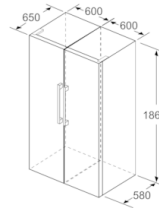

Série 4, Congélateur pose-libre, 186 x 60 cm, Blanc GSN36VWFP

	a	b	c	d	e	f
KSW36, GSD36	187					
KSV36, KSF36, GSN36, GSV36	186					
KSV33, GSN33, GSV33	176	60	65	58	60	119.5
KSV29, GSN29, GSV29	161					
GSV24	146					
GSN51	161					
GSN54	176	70	78	70	70	142
GSN58	191					

a Hauteur
b Largeur
c Profondeur la porte fermée sans poignée et sans pièce d'écartement
d Profondeur du meuble sans pièce d'écartement
e Largeur porte ouverte sans poignée
f Profondeur la porte ouverte sans poignée et sans pièce d'écartement

Mesures en cm