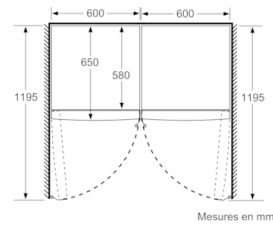

Série 4, Congélateur pose-libre, 186 x 60 cm, Blanc GSN36VWFP

	a	b	c	d	e	f
KSW36, GSD36	187					
KSV36, KSF36, GSN36, GSV36	186					
KSV33, GSN33, GSV33	176	60	65	58	60	119.5
KSV29, GSN29, GSV29	161					
GSV24	146					
GSN51	161					
GSN54	176	70	78	70	70	142
GSN58	191					

a Hauteur
b Largeur
c Profondeur la porte fermée sans poignée et sans pièce d'écartement
d Profondeur du meuble sans pièce d'écartement
e Largeur porte ouverte sans poignée
f Profondeur la porte ouverte sans poignée et sans pièce d'écartement

Mesures en cm