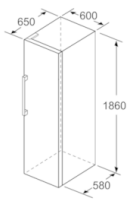

Série 4, Congélateur pose-libre, 186 x 60 cm, Blanc GSN36VWFP

	a	b	c	d	e	f
KSW36, GSD36	187					
KSV36, KSF36, GSN36, GSV36	186					
KSV33, GSN33, GSV33	176	60	65	58	60	119.5
KSV29, GSN29, GSV29	161					
GSV24	146					
GSN51	161					
GSN54	176	70	78	70	70	142
GSN58	191					

a Hauteur
b Largeur
c Profondeur la porte fermée sans poignée et sans pièce d'écartement
d Profondeur du meuble sans pièce d'écartement
e Largeur porte ouverte sans poignée
f Profondeur la porte ouverte sans poignée et sans pièce d'écartement

Mesures en cm