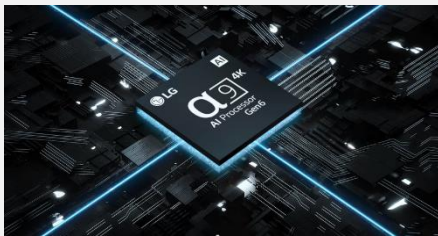

LG OLED evo

Magnifiez la puissance des pixels auto-émittifs avec LG OLED evo. La gestion ultra précise du processeur α9 AI 4K Gen6 combiné à la technologie Brightness Booster Max offre des images à la luminosité décuplée. Enfin, ce téléviseur est doté d'un traitement Super Anti-Reflet et offre des angles de vision ultra larges.

Noirs Absolus & Contrastes Riches

L'OLED est la technologie ultime pour les téléviseurs en matière de qualité d'image. En effet, la technologie OLED dispose de millions de pixels auto-émittifs capables de créer un noir absolu et des couleurs fidèles. Le résultat ? Une expérience et une immersion uniques.

Processeur α9 AI 4K Gen6

Développé par LG, le processeur α9 Gen6 est le cerveau de votre téléviseur. Les qualités d'image et de son sont optimisées : les couleurs sont riches, les scènes détaillées avec un son enveloppant.

Virtualisation du son 9.1.2

Le processeur α9 AI 4K Gen6 virtualise une source audio 2 canaux en un son immersif 9.1.2. Vivez l'action et le chaos autour de vous, comme si vous étiez le personnage principal du film.