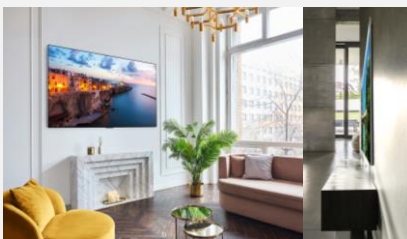

Le TV pensé pour le design

Ce TV est conçu pour se fondre dans votre intérieur. Spécialement pensé pour l'accroche murale, tel un tableau, son design est à la fois élégant et moderne. Choisissez votre installation préférée entre l'accroche murale, le trépied Gallery ou son pied minimaliste. Ce téléviseur confère une sensation d'élégance à votre maison.