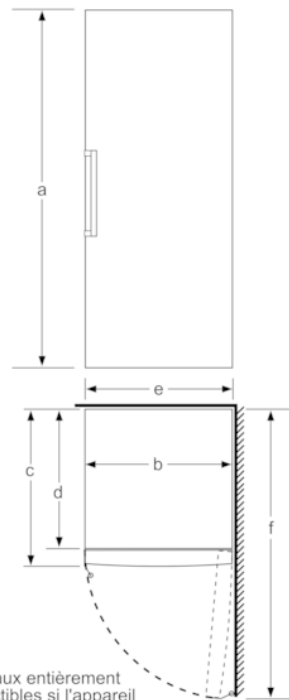

Série 6, Congélateur pose-libre, 191 x 70 cm, Blanc GSN58AWEV

	a	b	c	d	e	f
KSW36, GSD36	187					
KSV36, KSF36, GSN36, GSV36	186					
KSV33, GSN33, GSV33	176	60	65	58	60	119.5
KSV29, GSN29, GSV29	161					
GSV24	146					
GSN51	161					
GSN54	176	70	78	70	70	142
GSN58	191					

Mesures en cm

Plateaux entièrement extractibles si l'appareil est positionné directement contre un mur.