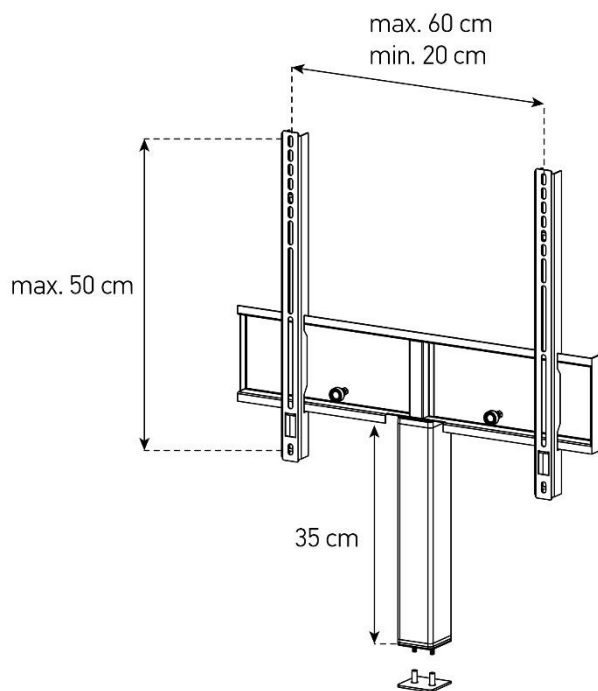

## MEUBLE

Potence rotative à 45°  
Pour Meubles TV Studio  
110

### CARACTERISTIQUES

Poids TV jusqu'à 50Kg

Colonne silver idéale pour caisson en bois blanc

Support compatible VESa 200/300/400/600

Garantie 5 ans

Désignation

Code article

Code EAN