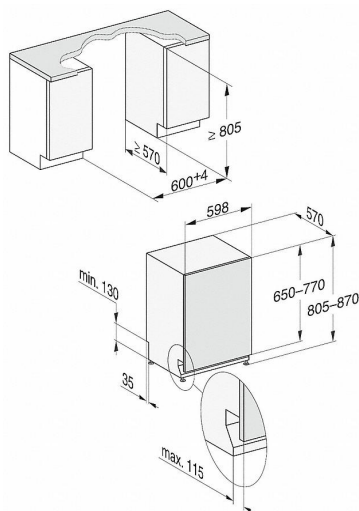

Le fabricant se réserve le droit de modifier les caractéristiques de ses produits

Bandeau de commande

Les avantages Miele

Avec le programme QuickPowerWash, obtenez les meilleurs résultats de nettoyage et de séchage (classe d'efficacité A) en 58 minutes seulement.

Flexibilité maximale avec le tiroir à couverts 3D MultiFlex breveté, réglable en hauteur et coulissant pour laisser de la place aux ustensiles volumineux et aux verres à vin, et qui permet désormais de placer de petits éléments tels que des tasses à café.

Fonction AutoOpen: la porte du lave-vaisselle s'ouvre automatiquement à la fin du programme de lavage, pour un séchage encore plus économique et efficace.