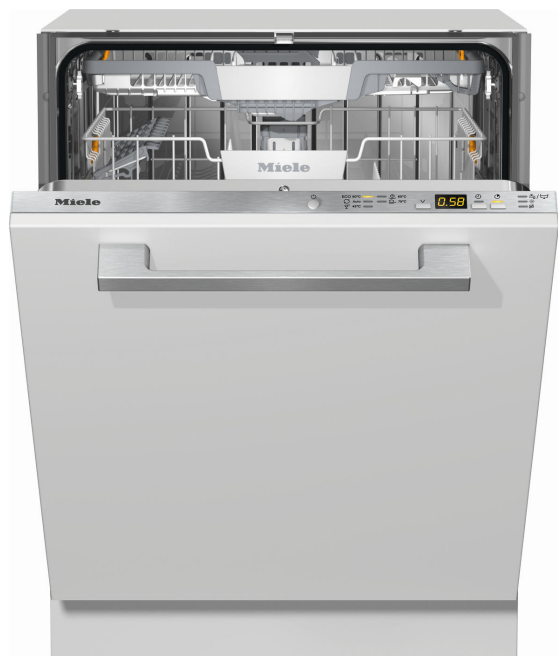

## LAVE-VAISSELLE Totalement Intégrable G 5262 SCVi

### Caractéristiques

Bandeau de commande inox - LEDs ambre  
Tiroir à couverts 3D MultiFlex - 14 couverts  
Paniers FlexLine Comfort

Classe énergétique: C  
Niveau sonore : 43 dB(a) (classe de perception: B)