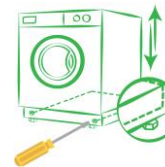

Niveau à bulle intégré

L'installation devient un jeu d'enfant

Le niveau à bulle intégré sous le bac à produit vous permet d'être sûr que votre lave-linge est installé à la perfection en deux temps trois mouvements !