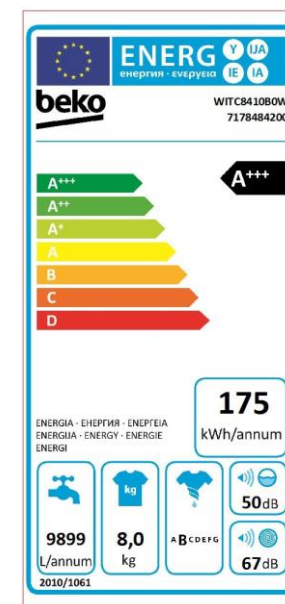

PROGRAMMES

Nombre de programmes	15
Durée du cycle de référence	189 minutes
Programme 1	Coton
Programme 2	Eco 40-60
Programme 3	Synthétiques
Programme 4	Express 14'
Programme 5	Mix
Programme 6	Laine/Lavage Main
Programme 7	Délicat
Programme 8	Essorage + Vidange
Programme 9	Rinçage
Programme 10	Doudoune
Programme 11	Sport/Thermique
Programme 12	Textiles foncés/Jeans
Programme 13	Expert Taches
Programme 14	Chemises
Programme 15	Hygiène+

FONCTIONS

Option 1	Prélavage
Option 2	Rapide
Option 3	Rinçage plus
Option 1 bis (3 sec)	Nettoyage tambour
Option 2 bis (3 sec)	Sécurité enfant
Option 3 bis (3 sec)	Anti-froissage
Ajout de linge en cours de cycle	Oui
Sécurité enfant	Oui
Départ différé	0-19h

DESIGN

Design	Intégrable
Couleur du produit	Blanc
Couleur du hublot	Blanc
Couleur de l'écran (ou des voyants)	Blanc
Angle d'ouverture de la porte (°)	125
Nombre de pieds réglables	4

DETAILS TECHNIQUES

Tension (V)	230
Fréquence (Hz)	50
Puissance totale (W)	2200
Type de prise	Européenne

DIMENSIONS

Hauteur sans emballage (cm)	82.0
Largeur sans emballage (cm)	60.0
Profondeur sans emballage (cm)	56.0
Poids sans emballage (kg)	69.0
Hauteur avec emballage (cm)	88.0
Largeur avec emballage (cm)	65.0
Profondeur avec emballage (cm)	60.0
Poids avec emballage (kg)	70.0

LOGISTIQUE

Nomenclature	84501190
Livraison en 40	120
Livraison en 40 ForkLift	120

Existe uniquement en BLANC

Beko s'engage à conserver toutes les pièces détachées de cet appareil pendant 11 ans à compter de la date d'achat. BEKO France – Visuels non contractuels, informations sujettes à modifications. 25/06/2020 - V3

Fiche provisoire

Suivez notre actualité sur le site beko.fr et sur