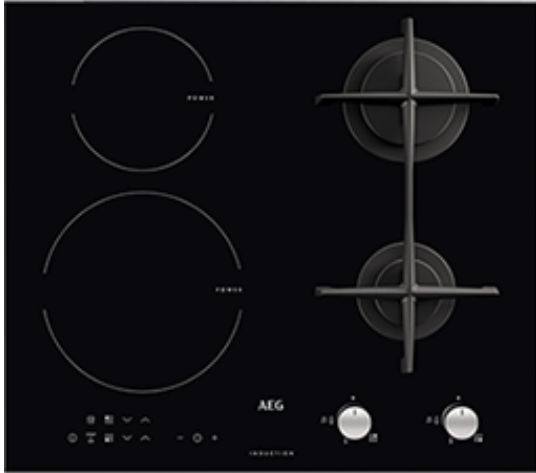

## HD634170NB Table de cuisson

### Cuisson au gaz ou à l'induction, à vous la liberté de choisir

Plus besoin de choisir entre le gaz et l'induction ! Cette table de cuisson vous fait bénéficier des avantages des deux grâce à ses zones à gaz et à induction.

### Allumage automatique intégré aux manettes.

Tournez simplement la manette et appuyez pour créer une étincelle et vous voilà prêt à cuisiner. Ce système vous assure également une efficacité optimale et plus de sécurité.

### Fonction Stop&Go

La fonction Stop&Go de cette table de cuisson vous permet une plus grande flexibilité lorsque vous cuisinez. Activez la fonction et elle maintiendra vos plats au chaud jusqu'à ce que vous soyez prêt à poursuivre la cuisson.